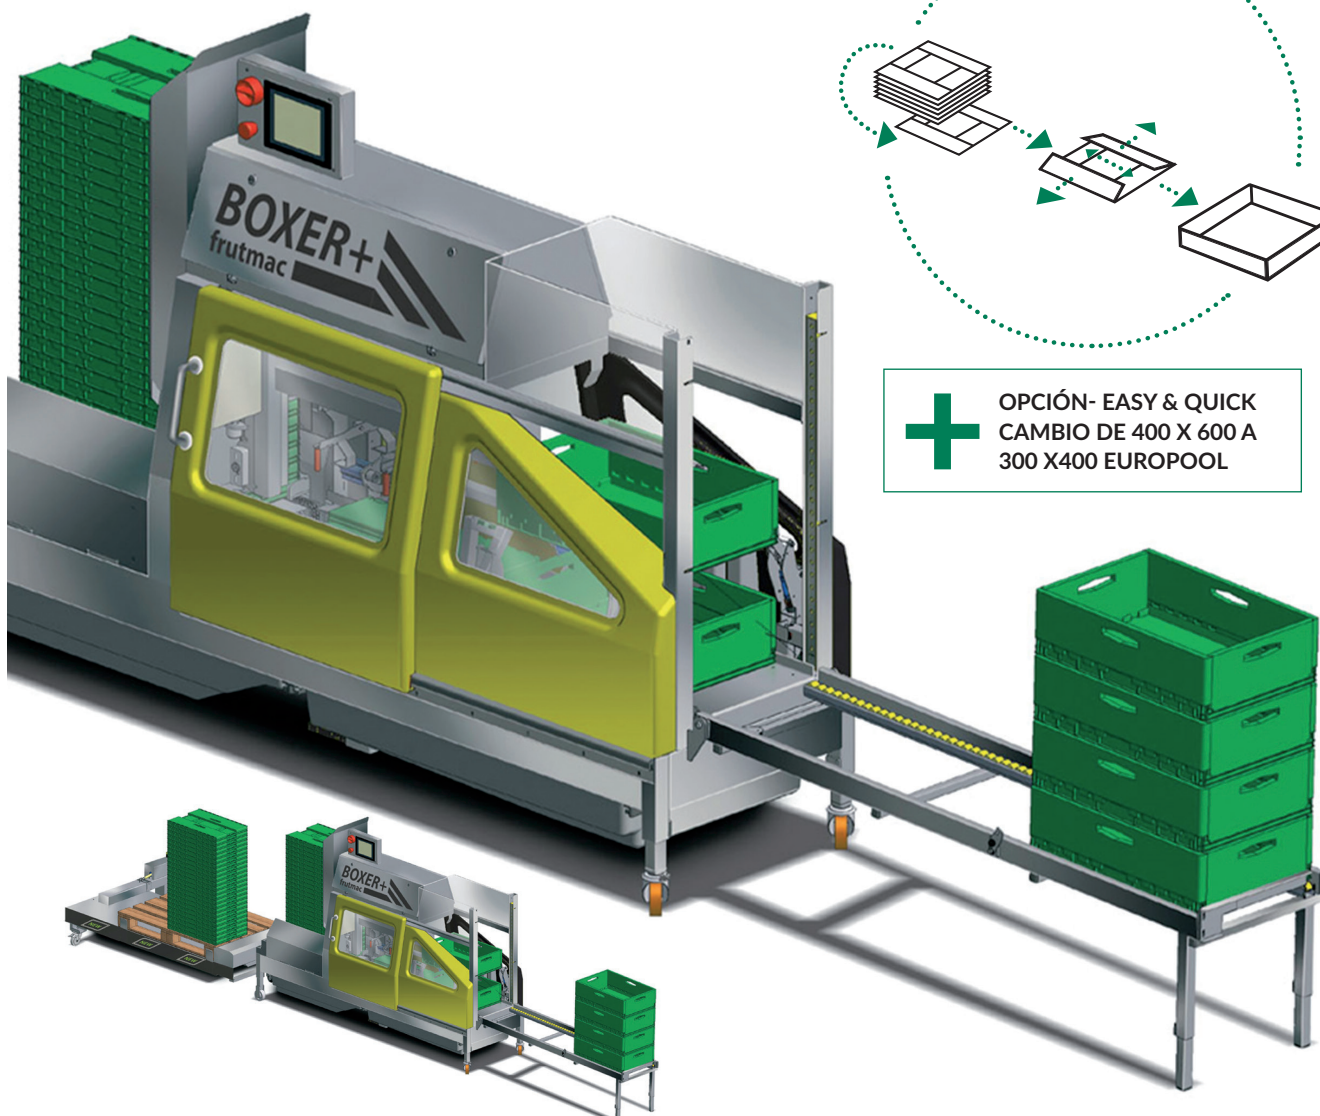

BOXER+

FORMADORA DE CAJAS – AHORA ADAPTABLE A 400 X 600
O 300 X 400 EUROPOOL

OPCIÓN- EASY & QUICK
CAMBIO DE 400 X 600 A
300 X400 EUROPOOL

ES

Formadora de cajas automática

- Capacidad de apertura hasta 1200 cajas/hora
- Formato: 400 x 600 mm. de todos los tipos
- Formato: 300 x 400 mm. Europpol
- Cambio de formato sencillo y rápido
- Alimentación directa sobre líneas de envasado o producción en stock

EN

Automatic crates erector

- Erecting performance: until 1.200 crates/h
- Format: 400 x 600 mm all pool operators
- Format: 300 x 400 mm Europool
- Change format easy and quick
- Is able to run direct to the packaging lines or to produce on stock

DE

Automatische Kistenaufrichtmaschine

- Aufklappleistung: bis 1.200 Kisten/h
- Format: 400 x 600 mm aller Poolbetreiber
- Format: 300 x 400 mm Europool
- Formatumstellung einfach und schnell
- Kann in Linie direkt zu den Packlinien laufen oder auf Vorrat produzieren

DATOS TÉCNICOS

Suministro de aire comprimido: 7 bar, consumo: 150 nl/min.
400 V / 50 Hz

DIFFERENT POOL CRATES	IFCO SL	IFCO LL	IFCO BLL	EUROPOOL BLUE
	EUROPOOL GREEN	CPR	IFCO ST	CHEP NEW
	EUROCRATE	POLYMER	LOGIFRUIT	ALDI
	TESCO	POLYMER WOOD	CPR BEIGE	IFCO MEAT
	CPR GREY MEAT			DELHAIZE AIR LIQUIDE SDI L'AMANTE POLYMER E-LOG
	300 X 400 EUROPOOL			