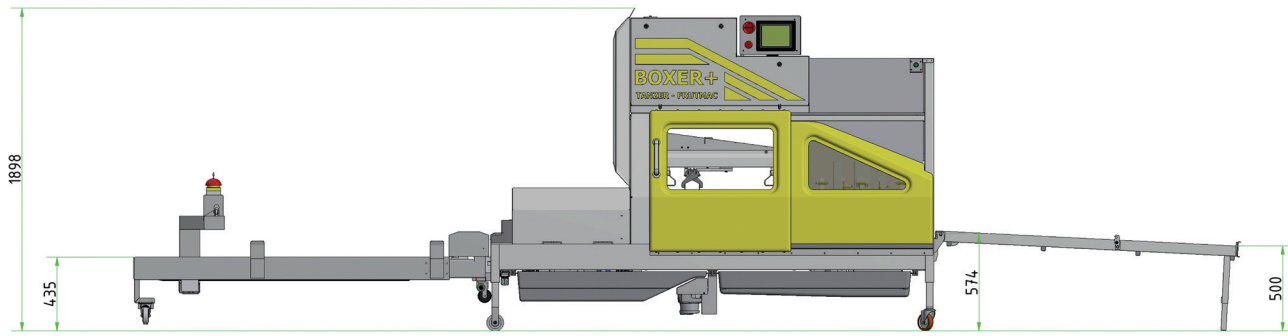

DATOS TÉCNICOS