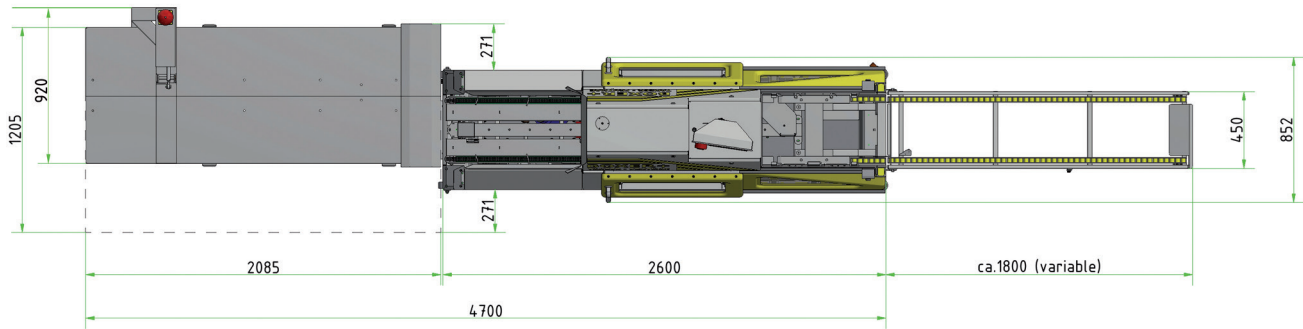

Suministro de aire comprimido: 7 bar, consumo: 150 nl/min.
400 V / 50 Hz